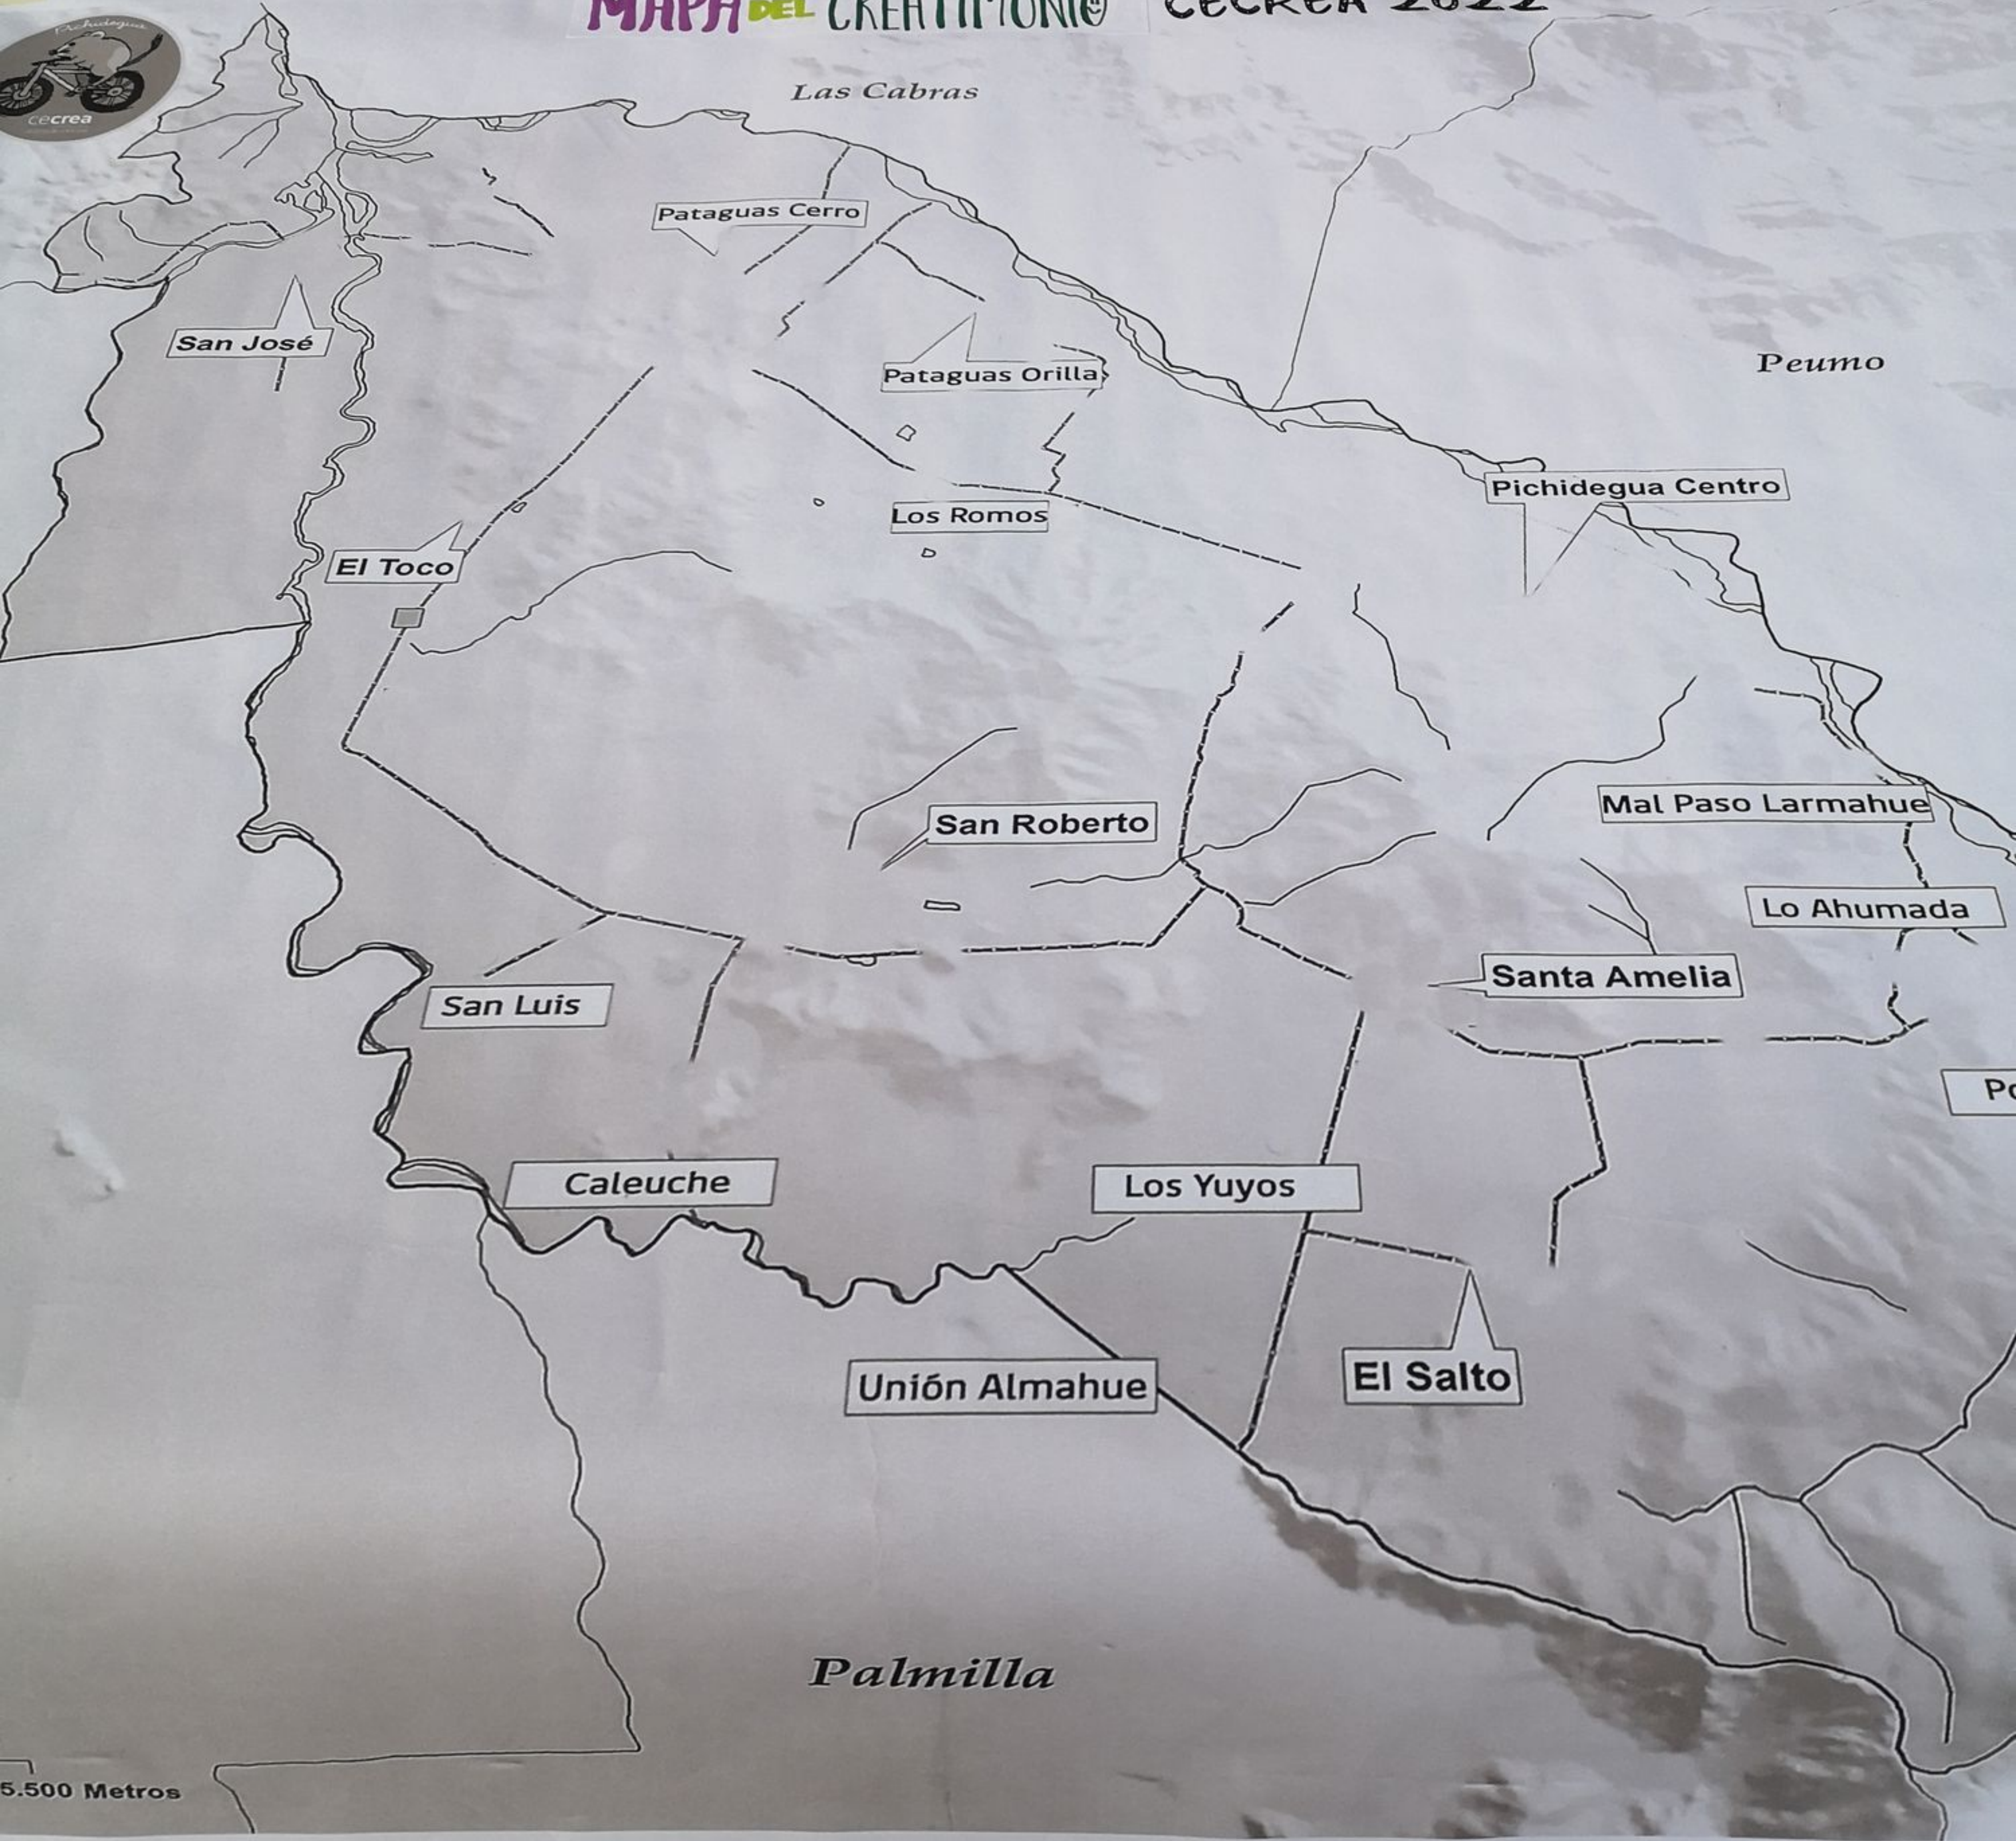

Handwritten text on a purple poster, including the number '109' and other illegible characters.

COCINA

KOSMA

BICHIDEGNA
TASUT JUT

© EIL TALLER

BICHIDEGNA

ՀԱՅԱՍՏԱՆԻ ԿՐԹԱԳՐԱԿԱՆ ԿԵՆՏՐՈՆ

ՀԱՅԱՍՏԱՆԻ ԿՐԹԱԳՐԱԿԱՆ ԿԵՆՏՐՈՆ
ՎԻՃԻԿԱԿԱՆ ԿՐԹԱԳՐԱԿԱՆ ԿԵՆՏՐՈՆ

MAPA DEL CREATIMONIO CECREA 2022

5.500 Metros

MAPA DE CREATIVIDAD
Las Cabras TILLYS
CECREA 2022

San Luis

Los Yuyos

San Roberto

Santa Amelia

Mal Paso Larmahue

Lo Ahumada

Portezuelo

Larmahue
Viceparroquia
Lo Argentina

San José

El Toco

Los Romos

Pataguas Orilla

Pataguas Cerro

Pichidegua Centro

Peumo

Rio Cachapual

Jalen
mas
Flores: 23

Caprine

La Pasa...

TA elgo