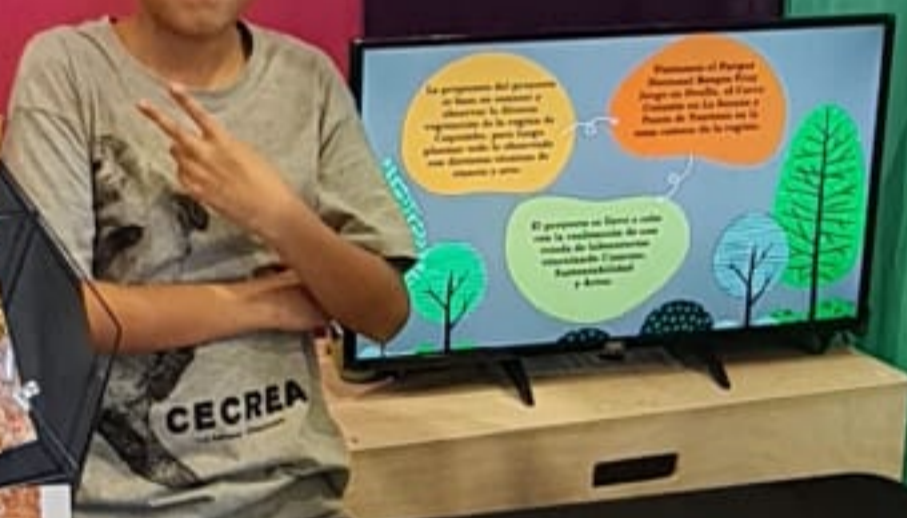

Cecrea La Serena

BOSQUES

Del ojo a la lupa

La propuesta del proyecto se basa, en conocer la flora a diferentes alturas, presentes en el territorio de la región de Coquimbo, desde los árboles del Parque Nacional Bosque Fray Jorge de Ovalle, hasta los pequeños musgos y líquenes que habitan en el sector Punta de Matanzas en la zona costera de La Serena, a través de la observación, el conocimiento e indagación sobre las interacciones ecológicas entre las especies y la conexión con el cambio climático, expresado notoriamente por la escasez hídrica y el avance de la desertificación.

El proyecto se llevó a cabo con la realización de tres laboratorios prácticos vinculante de convergencias: Ciencias, Sustentabilidad y Artes.

BOTÁNICA ASOMBROSA

DESIERTO EN FLOR

LÍQUENES CAMARÁ & ACCIÓN

flor  crece en
Grande
EN EL DESIERTO

CECREA

Cecrea La Serena

BOSQUES
Del ojo a la lupa

La propuesta del proyecto se basa, en conectar la flora a diferentes escalas, presentes en el territorio de la región de Coquimbo, desde los grandes árboles del Parque Nacional Bosque Fray Jorge de Ovalle, hasta las pequeñas musgos y líquenes que habitan en el sector Punta de Teatinos en la zona costera de La Serena, a través de la observación, reconocimiento e indagación sobre las interacciones ecológicas entre especies y la conexión con el campo por la escasez hídrica.